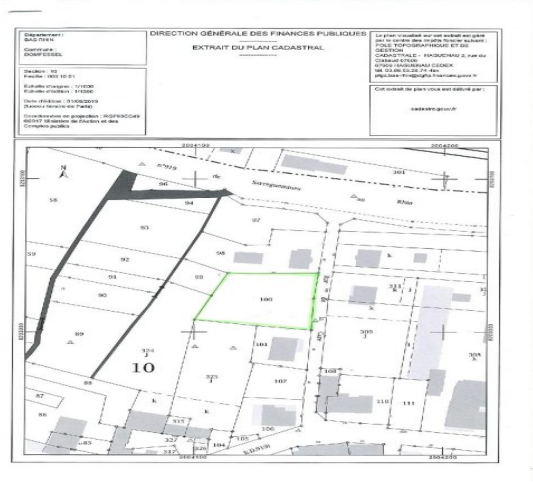

au capital de 10000 € • SIRET 439 559 758 00024 • TVA FR 794 39 55 97 58 • Carte pro PCI 6701 2016 000 007 203 • Caisse de garantie GALIAN d' un montant de 120000 € 1 • N° RCP 120 137 405 auprès de MVA ENTREPRISE 14 Bd Marie et Alexandre Oyon 72030 LE MANS CEDEX 9
Document non contractuel